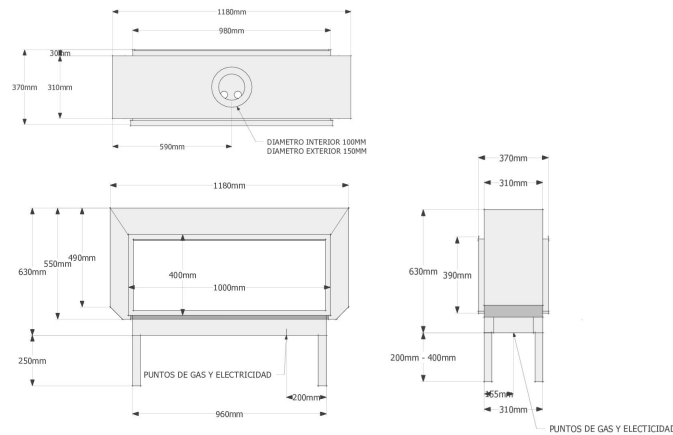

Dimensiones y Especificaciones:

DVC100

Potencia mínima/máxima: 2,5kw/4kw

Salida humos superior coaxial 150-100mm

Dimensiones de la chimenea sin patas: 1180 x 630 x 390mm

Dimensiones de la chimenea con patas: 1180 x 1030 x 390mm

Dimensiones del cristal: 1000 x 400mm

Opciones a 1 cara:

DVC100RN gas natural y encendido manual

DVC100RFN gas natural y encendido electrónico con control de flama

DVC100RP gas propano y encendido manual

DVC100RFN gas propano y encendido electrónico con control de flama

Opciones a 2 caras:

DVC100S2RN gas natural y encendido manual

DVC100S2RFN gas natural y encendido electrónico con control de flama

DVC100S2RP gas propano y encendido manual

DVC100S2RFN gas propano y encendido electrónico con control de flama