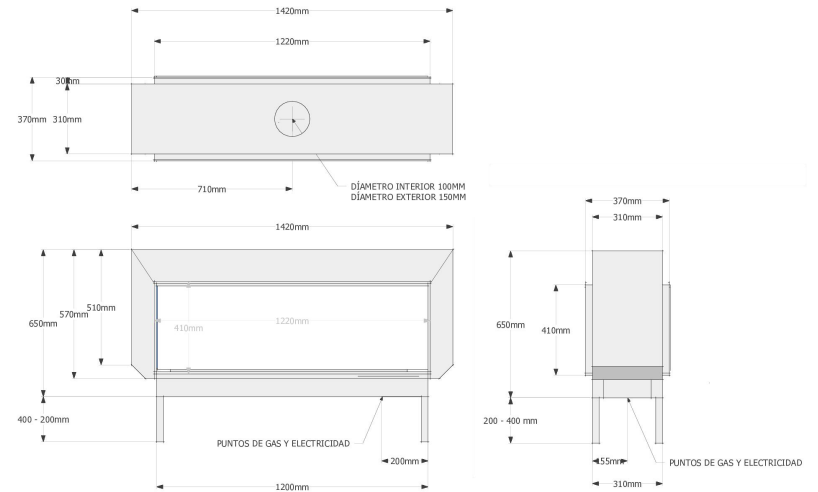

DVC124

Potencia mínima/máxima: 3,2kw/5kw

Salida humos superior coaxial 150-100mm

Dimensiones de la chimenea sin patas: 1420 x 650 x 390 mm

Dimensiones de la chimenea con patas: 1420 x 1050 x 390mm

Dimensiones del cristal: 1240 x 420mm

Opciones a 1 cara:

DVC124RN gas natural y encendido manual

DVC124RFN gas natural y encendido electrónico con control de flama

DVC124RP gas propano y encendido manual

DVC124RFN gas propano y encendido electrónico con control de flama

Opciones a 2 caras:

DVC124S2RN gas natural y encendido manual

DVC124S2RFN gas natural y encendido electrónico con control de flama

DVC124S2RP gas propano y encendido manual

DVC124S2RFN gas propano y encendido electrónico con control de flama