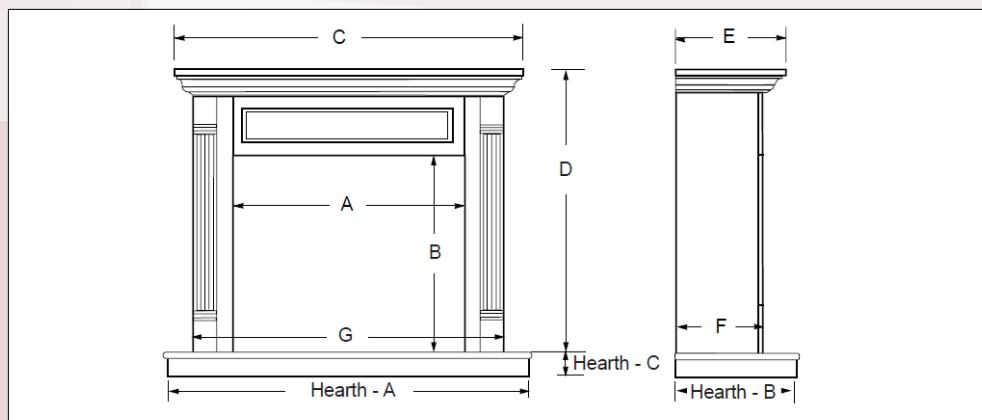

Medidas de GABINETES:

Medidas en milímetros	A	B	C	D	E	F	G	H	BASE A	BASE B	BASE C	BASE D
GABINETES DE PARED												
FRANCHESCA PARED	851	740	1385	1085	420	375	1243	-	1289	410	129	-
CLAIRMONT PARED	851	740	1320	1122	449	339	1183	-	1230	410	129	-
GATSBY PARED	851	740	1350	1225	435	380	1240	-	1350	435	125	-
CORTLAND PARED	851	740	1271	1187	438	381	1130	-	1256	463	127	-
HAWTHORNE PARED	851	740	1492	1105	454	384	1308	-	1435	486	64	-
PREMIERE PARED	851	740	1518	1152	533	390	1314	-	991	514	83	-
EVERETT PARED	927	876	1458	1302	488	413	1308	-	1312	463	83	-
NORTHLAND PARED	927	876	1486	1276	473	413	1340	-	1340	413	64	-
FORESTER PARED	927	876	1505	1283	644	571	1327	-	1565	692	76	-
GABINETES DE RINCÓN												
GATSBY RINCÓN	851	740	1619	1350	977	922	1119	1174	-	55	125	1174
PREMIERE RINCÓN	851	740	1619	1152	810	664	940	1146	-	146	83	996
HAWTHORNE RINCON	851	740	1499	1105	749	654	927	1060	1514	102	51	1073
NORTHLAND RINCÓN	927	876	1581	1276	794	711	1006	1118	-	0	64	1006
POP RINCON 36	927	876	1575	1283	927	832	1023	1118	0	0	0	0
POP RINCON 39	1003	876	1650	1283	965	872	1073	1168	0	0	0	0