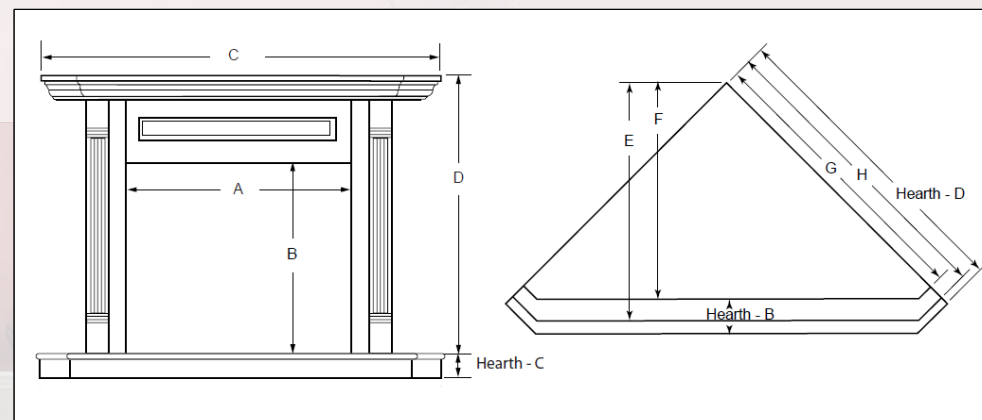

Medidas de GABINETES:

Medidas en milímetros	A	B	C	D	E	F	G	H	BASE A	BASE B	BASE C	BASE D
GABINETES DE PARED												
FRANCHESCA PARED	851	740	1385	1085	420	375	1243	-	1289	410	129	-
CLAIRMONT PARED	851	740	1320	1122	449	339	1183	-	1230	410	129	-
GATSBY PARED	851	740	1350	1225	435	380	1240	-	1350	435	125	-
CORTLAND PARED	851	740	1271	1187	438	381	1130	-	1256	463	127	-
HAWTHORNE PARED	851	740	1492	1105	454	384	1308	-	1435	486	64	-
PREMIERE PARED	851	740	1518	1152	533	390	1314	-	991	514	83	-
EVERETT PARED	927	876	1458	1302	488	413	1308	-	1312	463	83	-
NORTHLAND PARED	927	876	1486	1276	473	413	1340	-	1340	413	64	-
FORESTER PARED	927	876	1505	1283	644	571	1327	-	1565	692	76	-
GABINETES DE RINCÓN												
GATSBY RINCÓN	851	740	1619	1350	977	922	1119	1174	-	55	125	1174
PREMIERE RINCÓN	851	740	1619	1152	810	664	940	1146	-	146	83	996
HAWTHORNE RINCON	851	740	1499	1105	749	654	927	1060	1514	102	51	1073
NORTHLAND RINCÓN	927	876	1581	1276	794	711	1006	1118	-	0	64	1006
POP RINCON 36	927	876	1575	1283	927	832	1023	1118	0	0	0	0
POP RINCON 39	1003	876	1650	1283	965	872	1073	1168	0	0	0	0