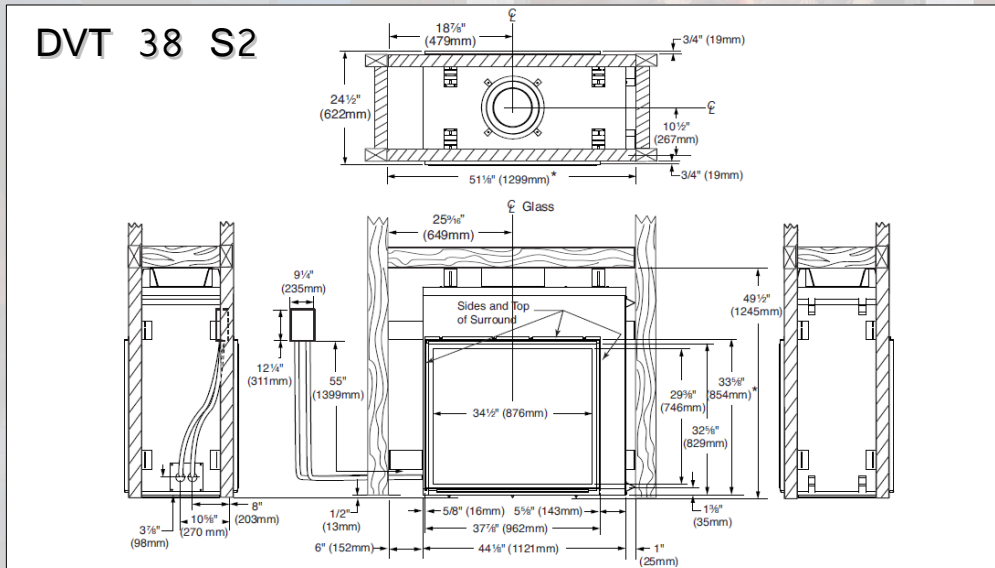

Seguridad Comodidad