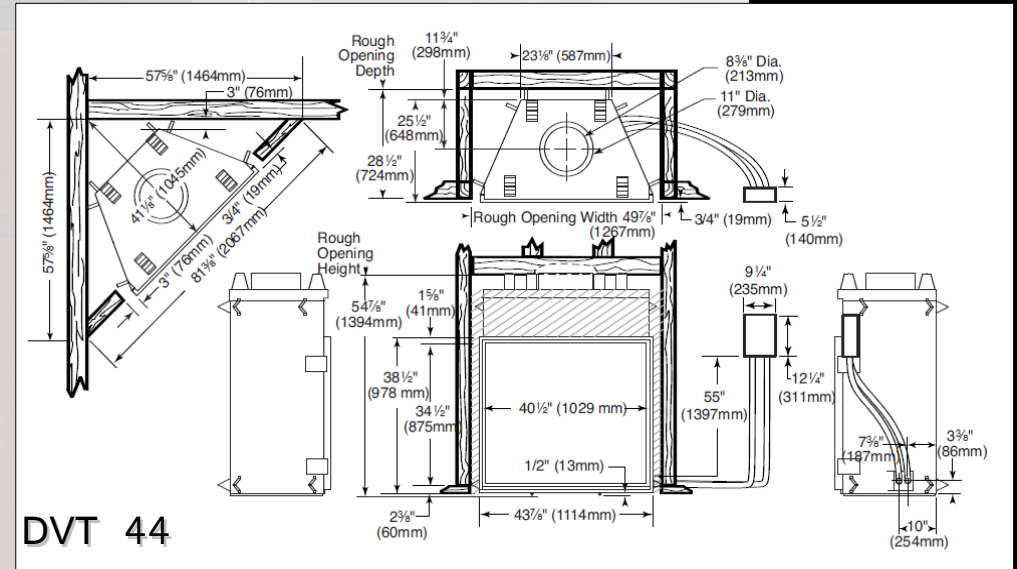

Seguridad Comodidad