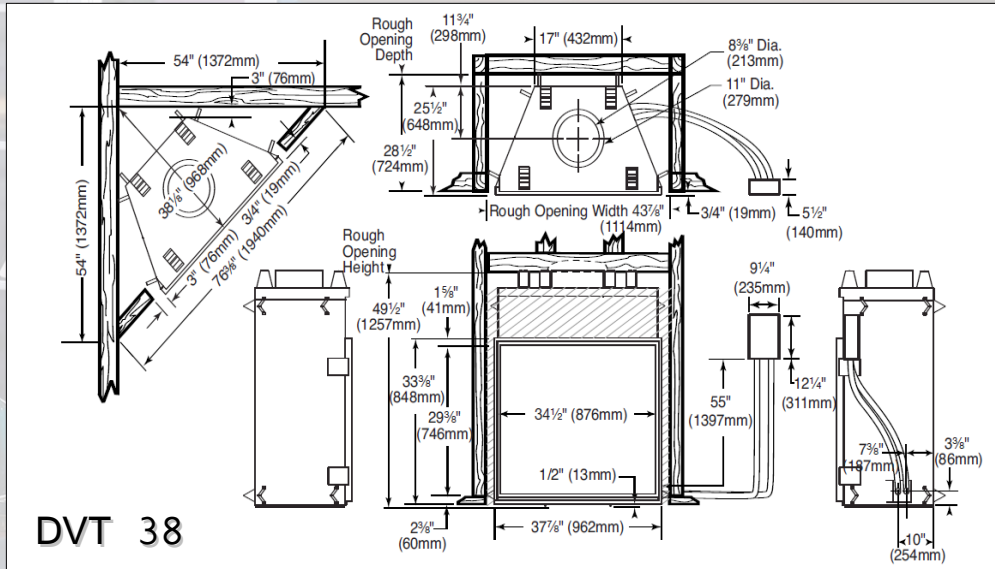

Seguridad Comodidad