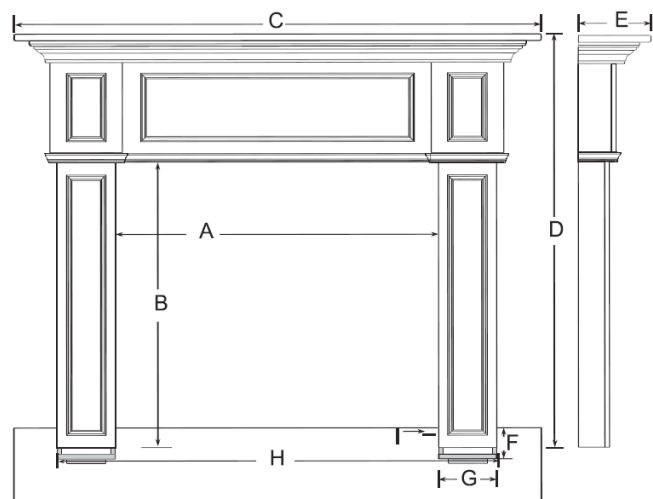

DISPONIBILIDAD: (1) Entrega inmediata - (3) Tiempo de entrega: 20 días

Seguridad Comodidad

Medidas de COMPLEMENTOS:

Seguridad

Seguridad
Comodidad

Medidas de CONTORNOS:

CONTORNOS: (medidas en mm.)	A	B	C	D	E	F	G	H	I
VAILSGATE (VAFPR48)	1219	1143	1524	1635	178	67	102	1422	25
STRATFORD (STFU048)	1219	1143	1778	1635	203	67	152	1524	25
PREMIUM (PRFMO048S Y PRFCW48S)	1219	1016	1762	1333	216	95	162	1543	25
MISSION (CHFPR49S Y CHFNO49S)	1241	1098	2032	1590	279	102	229	1699	25
AXE (RUCL054)	1370	1100	2000	1145	245	85	170	1710	0
HADDONFIELD (HAFU054)	1371	1143	1930	1441	203	92	152	1676	25
PREMIUM (PRFMO054)	1371	1143	1914	1460	216	95	162	1695	25