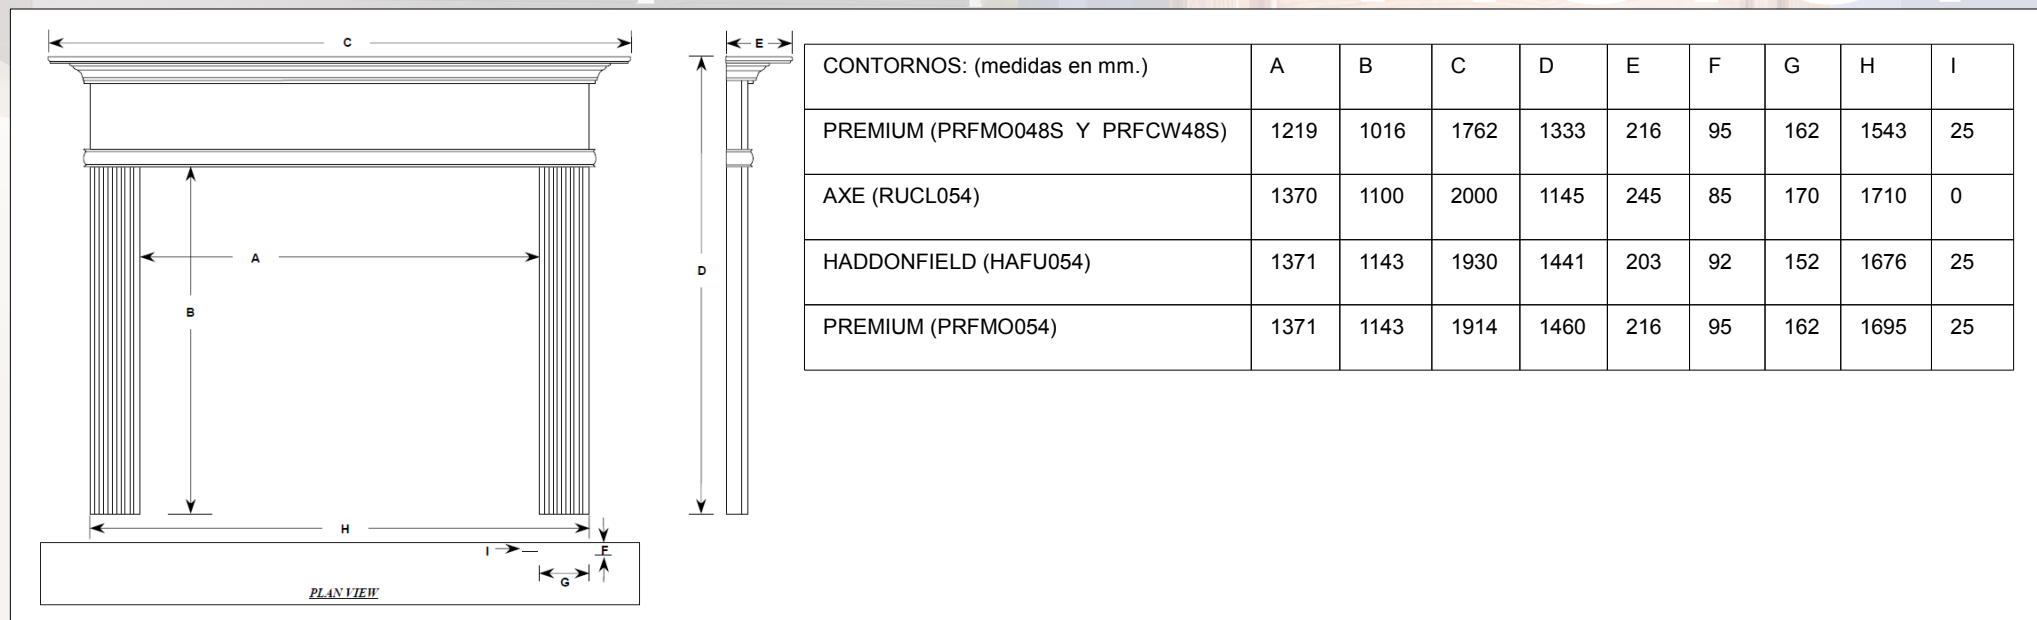

Medidas de COMPLEMENTOS:

Elegancia VISIÓN

Medidas de CONTORNOS: