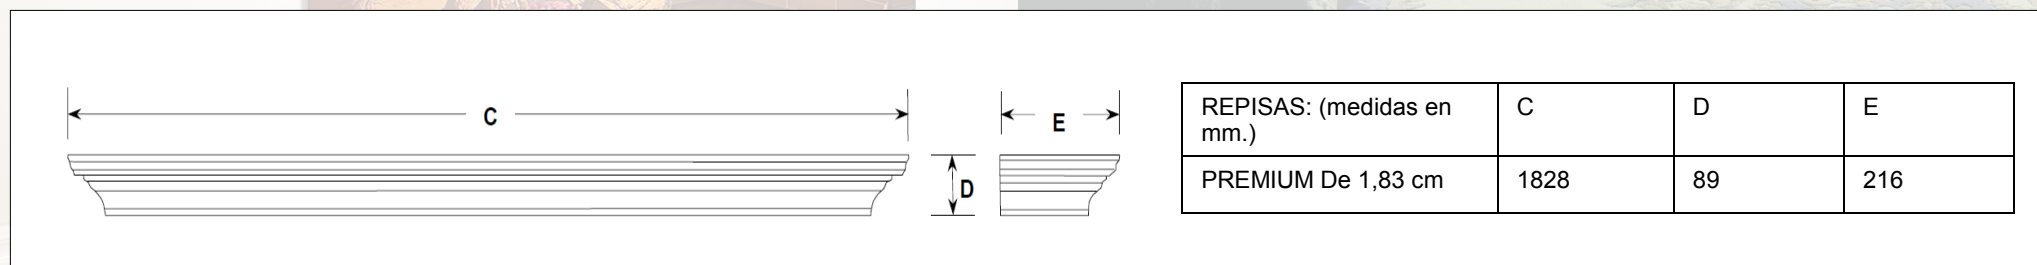

Medidas de REPISAS: