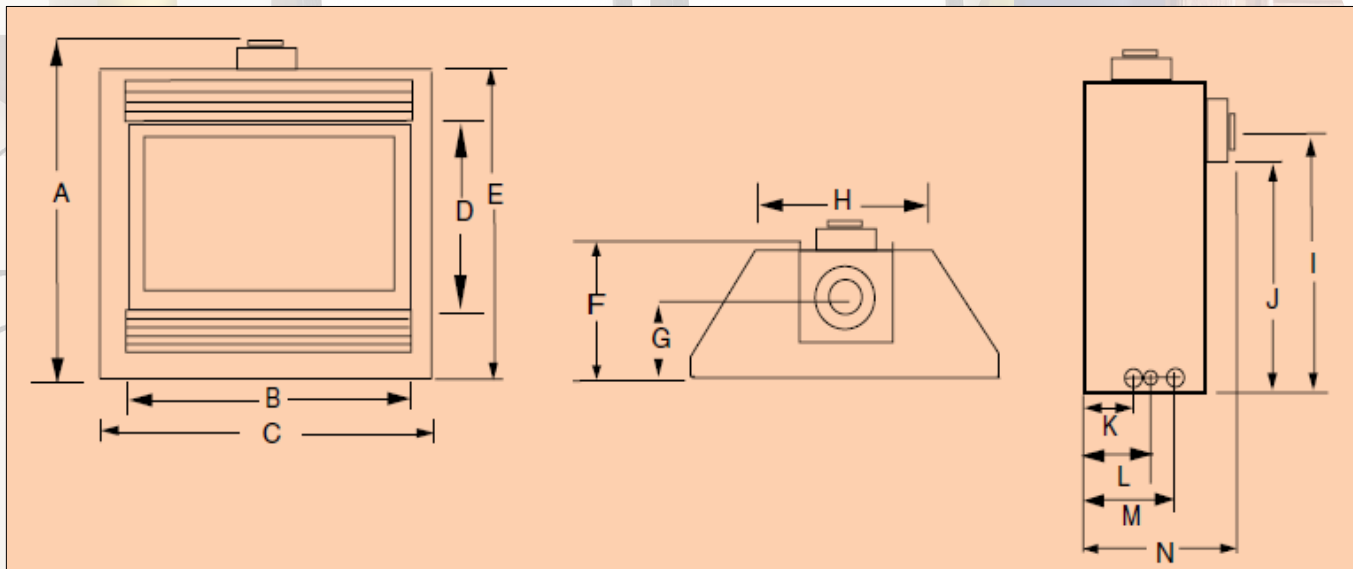

# Elegancia VISIÓN

	DV580	NV580		DV580	NV580
A	1120mm	1100mm	H	787mm	794mm
B	1067mm	1067mm	I	928mm	-
C	1194mm	1194mm	J	840mm	-
D	724mm	724mm	K	127mm	172mm
E	1048mm	1048mm	L	-	235mm
F	591mm	591mm	M	273mm	387mm
G	451mm	451mm	N	663mm	-