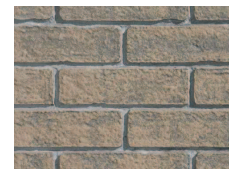

Familia: 873 - Ladrillo refractario para DVT44

GACS500	001698GA	DVT44SCR Cerámico refractario para cubrir el interior de las chimeneas Chateau DVT44. Simula la textura y el estilo del auténtico ladrillo con detalles de ceniza.