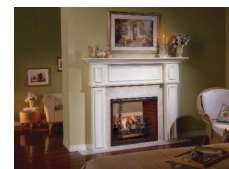

MF1006	060498MF	CHFPR49S Nada completa una chimenea Chateau DVT38 o DVT38S2 como este contono modelo MISSION de 124cm. de anchura. Acabado en imprimación listo para pintar. El contorno incluye dos puertas de acceso disimuladas , una para los controles (en la parte superior) y otro para la válvula del gas (en la pata propiamente dicha).