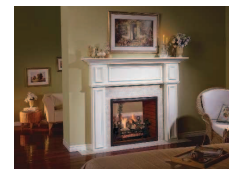

Familia: 731 - Contorno para DVT38 y DVT38S2

MF1003	032098MF	CHFNO49S Nada completa una chimenea Chateau DVT38 o DVT38S2 como este contorno modelo MISSION de 124cm. de anchura. Acabado en roble. El contorno incluye dos puertas de acceso disimuladas , una para los controles (en la parte superior) y otro para la válvula del gas (en la pata propiamente dicha).