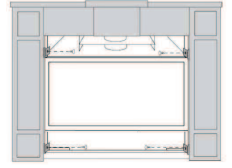

Código	Ref.	Descripción
GA1B02	027999GA	DV33CTK Frente de fundición de 15cm. de ancho para chimeneas modelo DVR33 y 33BDV. Color negro.