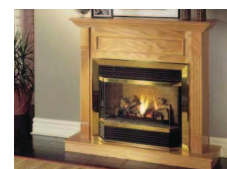

A21I0B 0B9694A2 33BDVRTPEP Chimenea de ventilación directa de 84 cm. de anchura. Ventilación trasera o superior indistinta. Gas Propano hasta 15.000BTU's/hr. Módulo de Ignición electrónico con interruptor remoto de pared y mando a distancia multiequipo. Frente de Cristal Templado. EFECTO: 3 troncos de fibra cerámica. Un fuego principal, dos fuegos secundarios, lana cerámica para reproducir cenizas ardiendo y lava volcánica para lograr un detalle totalmente realista. Incluyen el quemador Insta-Flame de flama variable con garantía de por vida.