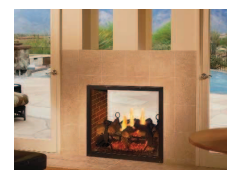

Familia: 057 - Chimenea linea Chateau 2 caras (DVT38S2)

GFSE6Q3 Q35198GF DVT38S2EN Chimenea de ventilación directa de doble cara de 96 cm. De anchura. El Chateau DVT38S2 dará una impresión majestuosa en dos habitaciones simultáneamente. Un maravilloso concepto para separar una habitación de un recibidor o un living de un comedor. Ventilación superior. Gas Natural hasta 56.000Btu's. Módulo de ignición electrónico con Panel de control extensible hasta 1,5 mts y mando a distancia incluido. Frente de Cristal Cerámico (91 x 76 cm). EFECTO: 7 troncos de fibra para reproducir un fuego masivo principal, cerámicos pequeños para reproducir cenizas en un segundo quemador y lava volcánica para lograr un detalle totalmente realista. Incluyen el quemador Insta-Flame con garantía de por vida e intensidad de llama variable. Morillos y parrilla en hierro de fundición.