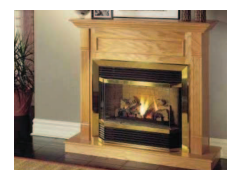

A22H0B 0B9694A2 33BDVRTEN Chimenea de ventilación directa de 84 cm. de anchura. Ventilación trasera o superior indistinta. Gas Natural hasta 15.000BTU's/hr. Módulo de Ignición electrónico con interruptor remoto de pared y mando a distancia multiequipo. Frente de Cristal Templado. EFECTO: 3 troncos de fibra cerámica. Un fuego principal, dos fuegos secundarios, lana cerámica para reproducir cenizas ardiendo y lava volcánica para lograr un detalle totalmente realista. Incluyen el quemador Insta-Flame de flama variable con garantía de por vida.